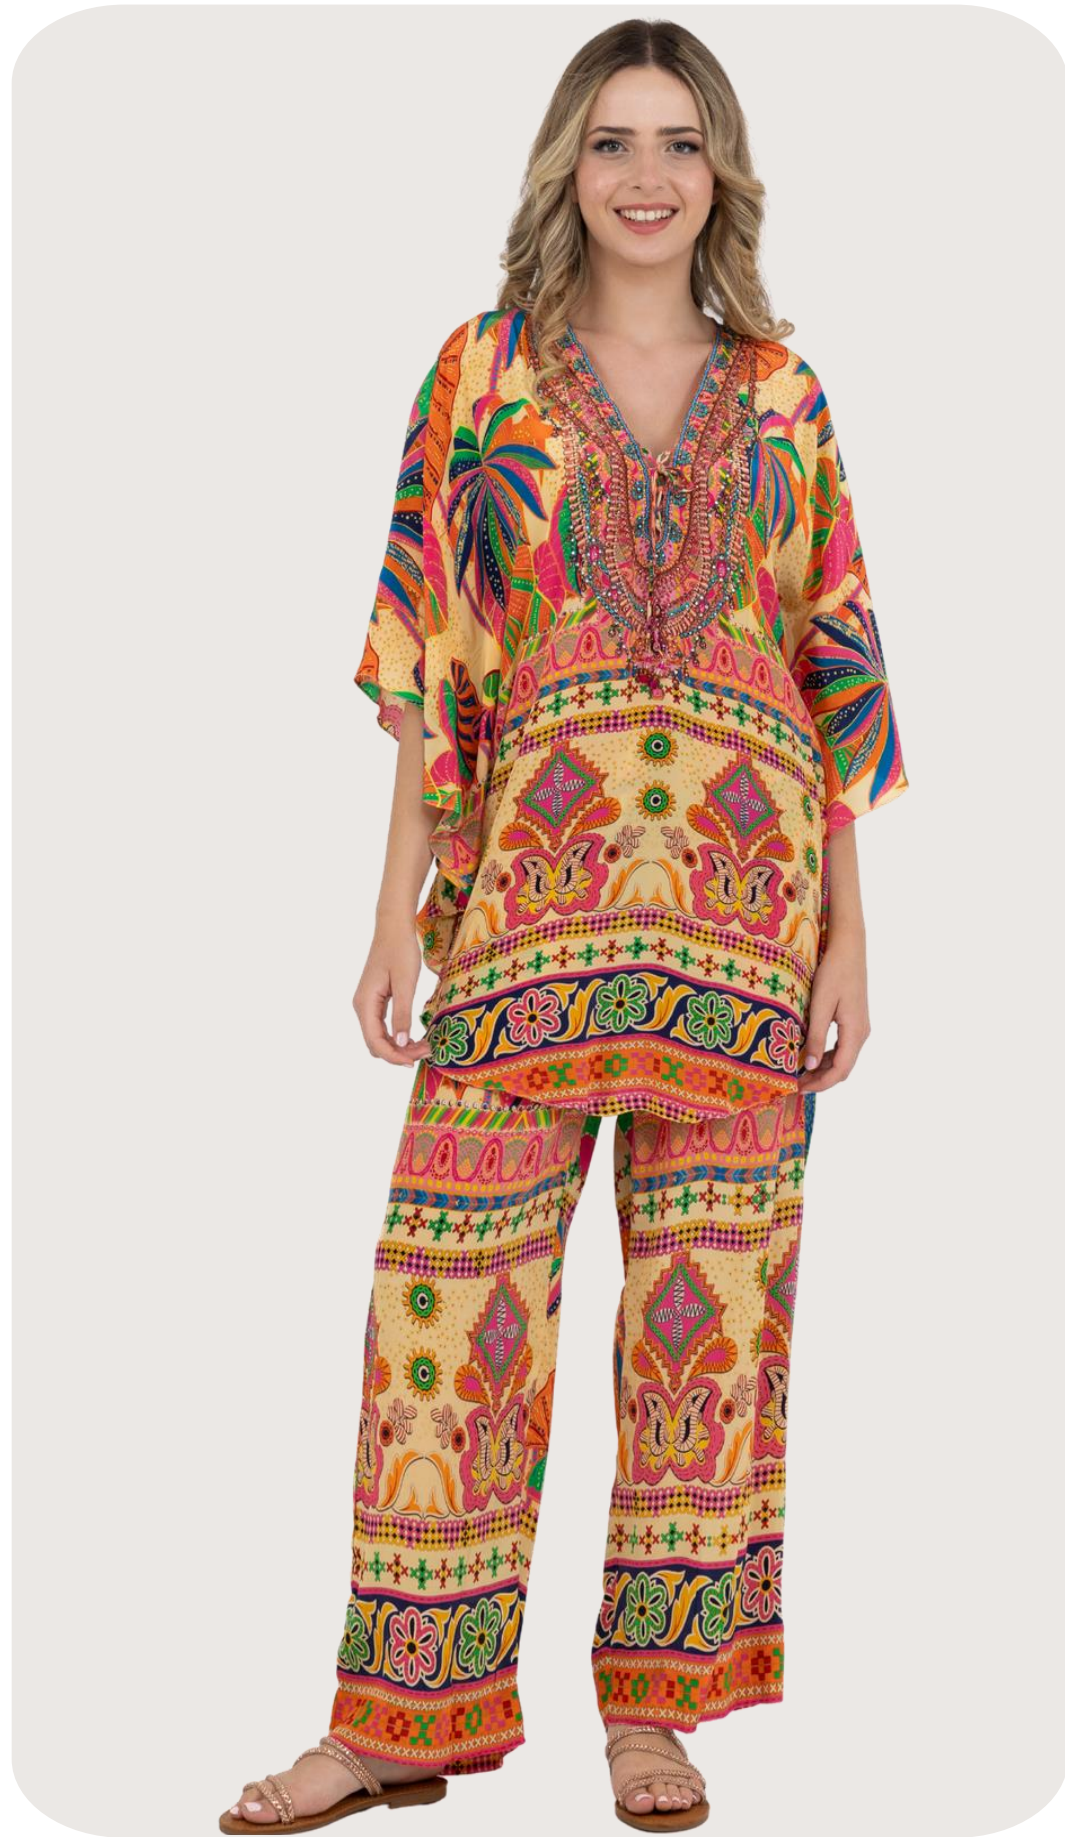

ALLISON

CRUISE COLLECTION 2026

BALLOON TOP COLOR: 2504296 BT  
PANT : 250 COLOR : 121 NUDE

DRESS : 2630  
COLOR: 2504296 B

DRESS : 2631  
COLOR: 2504296 B

DRESS : T-BACK COLOR: 2504296B  
LONG TUNICK : 1914

DRESS : T-BACK  
COLOR: 2504296 B

DRESS : 2631  
LONG TUNICK : COLOR: 2504296 B

DRESS : T-BACK COLOR:D 1027 A

LONG TUNICK : 1914  
COLOR: D 1027 A

DRESS : 2630 COLOR D 1027 A:

TOP : 2629 COLOR: D 1027 A  
PANT: 1163 COLOR: D 1027 A

SHORT TUNICK 2351  
COLOR : D 1027 A

LONG TUNICK 1914  
COLOR : D 1027 A

TOP : BALLOON TOP    COLOR :D 941 A  
PANT: 1981            COLOR : D 941 A

TOP : 1413            COLOR :D 941 A  
PANT : 1981        COLOR D 941 A

DRESS : 2630 COLOR: V 34 B

DRESS : 2631 COLOR: V 34 B

DRESS : 2633 COLOR : SM 1209 A

TOP : 2629 COLOR SM 1209 A  
PANT: 2632 COLOR SM 1209 A

DRES : 2535 COLOR: SM 1209 A