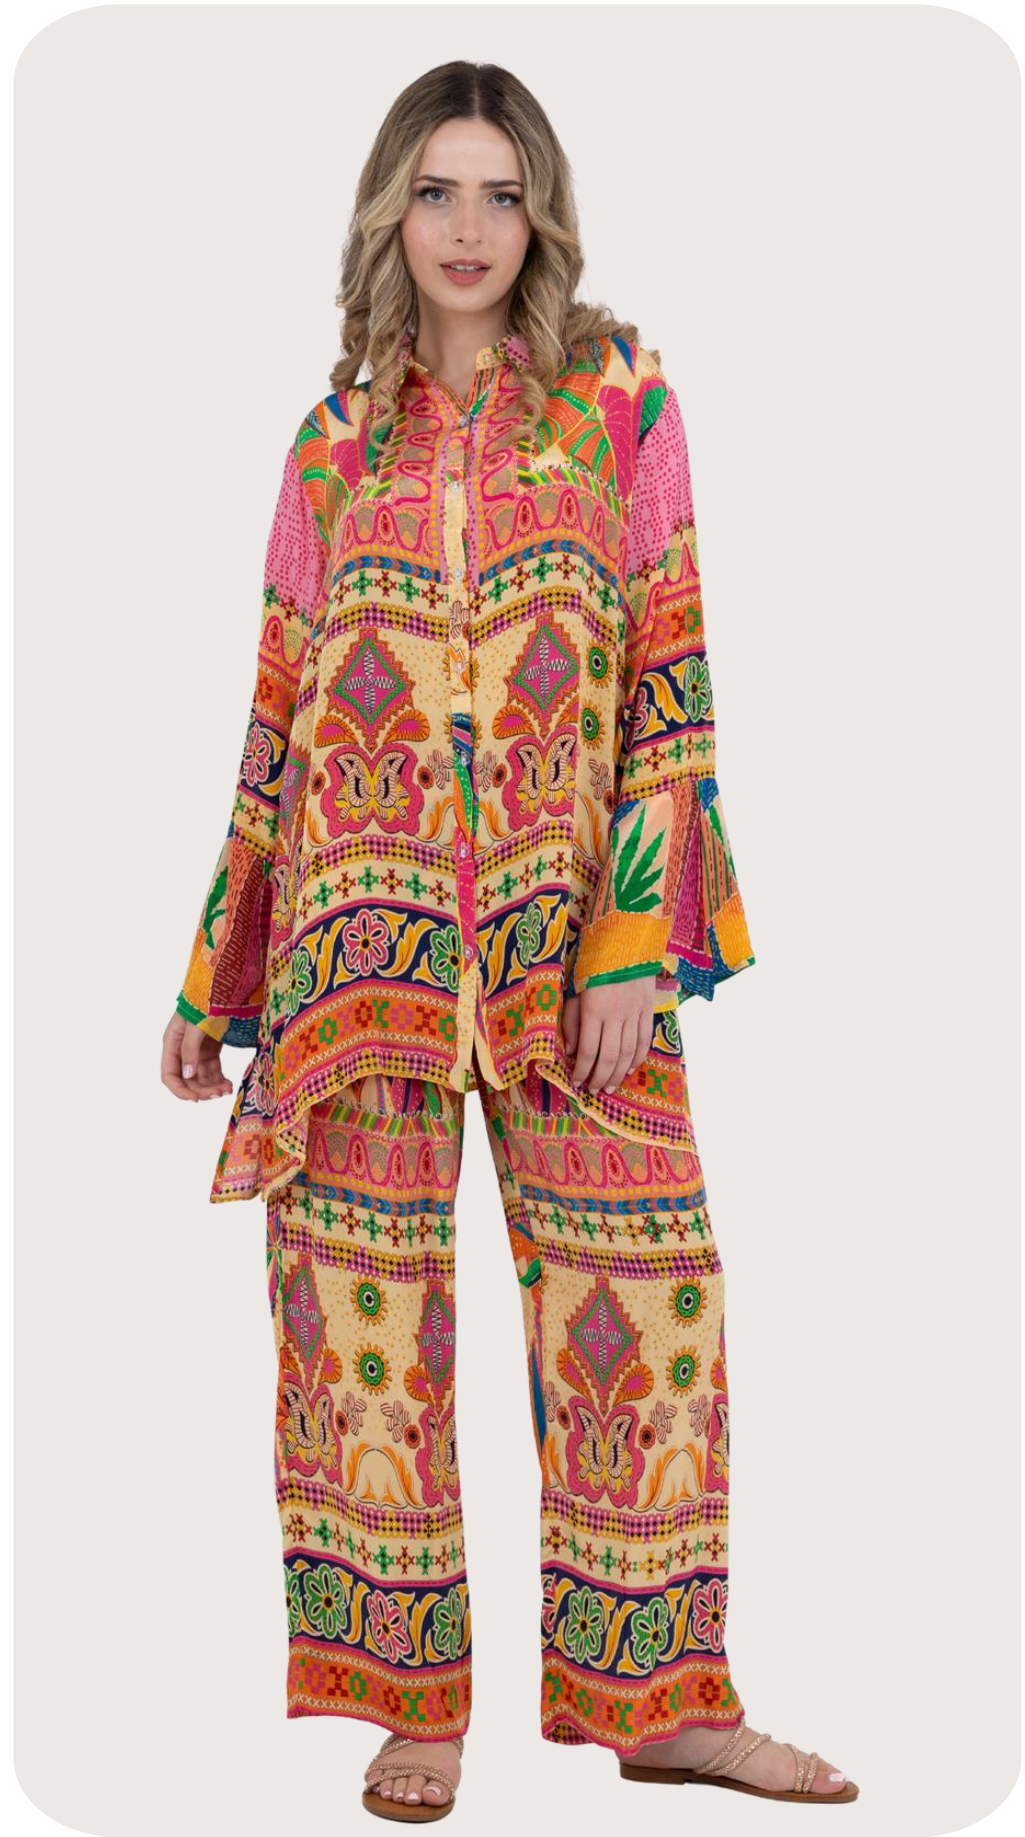

ALLISON

CRUISE COLLECTION 2026

BALLOON TOP COLOR: 2504296 BT  
PANT : 250 COLOR : 121 NUDE

DRESS : 2630  
COLOR: 2504296 B

DRESS : 2631  
COLOR: 2504296 B

DRESS : T-BACK COLOR: 2504296B  
LONG TUNICK : 1914

DRESS : T-BACK  
COLOR: 2504296 B

DRESS : 2631  
LONG TUNICK : COLOR: 2504296 B

DRESS : T-BACK COLOR:D 1027 A

LONG TUNICK : 1914  
COLOR: D 1027 A

DRESS : 2630 COLOR D 1027 A:

TOP : 2629 COLOR: D 1027 A  
PANT: 1163 COLOR: D 1027 A

SHORT TUNICK 2351  
COLOR : D 1027 A

LONG TUNICK 1914  
COLOR : D 1027 A

TOP : BALLOON TOP    COLOR :D 941 A  
PANT: 1981            COLOR : D 941 A

TOP : 1413            COLOR :D 941 A  
PANT : 1981        COLOR D 941 A

DRESS : 2630 COLOR: V 34 B

DRESS : 2631 COLOR: V 34 B

DRESS : 2633 COLOR : SM 1209 A

TOP : 2629 COLOR SM 1209 A  
PANT: 2632 COLOR SM 1209 A

DRES : 2535 COLOR: SM 1209 A