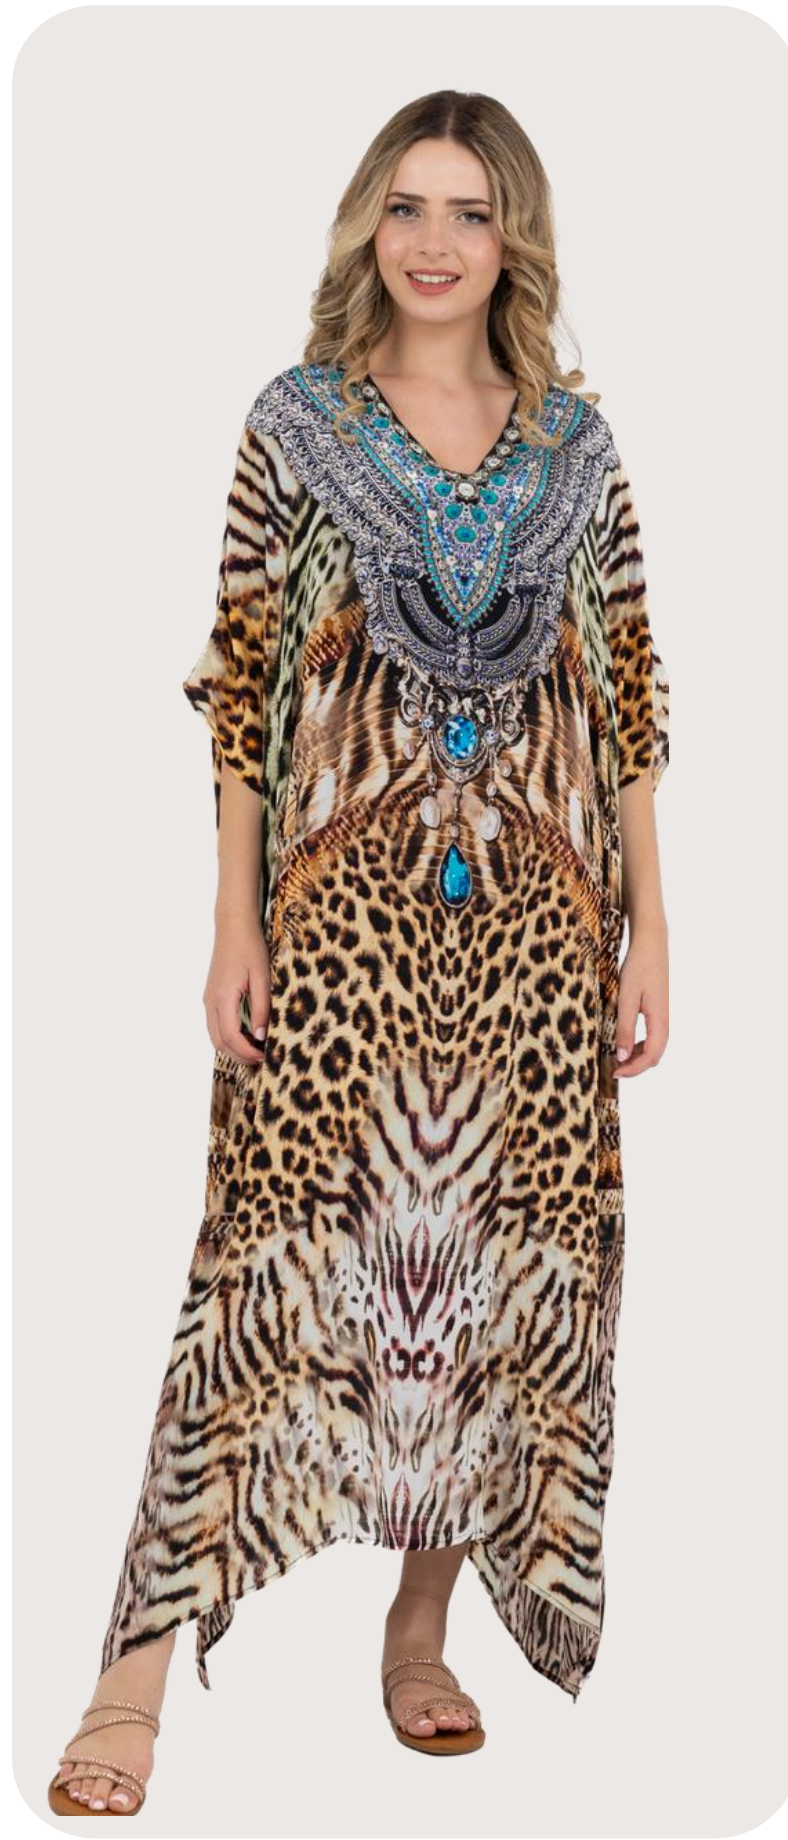

ALLISON

CRUISE COLLECTION 2026

BALLOON TOP COLOR: 2504296 BT  
PANT : 250 COLOR : 121 NUDE

DRESS : 2630  
COLOR: 2504296 B

DRESS : 2631  
COLOR: 2504296 B

DRESS : T-BACK COLOR: 2504296B  
LONG TUNICK : 1914

DRESS : T-BACK  
COLOR: 2504296 B

DRESS : 2631  
LONG TUNICK : COLOR: 2504296 B

DRESS : T-BACK COLOR:D 1027 A

LONG TUNICK : 1914  
COLOR: D 1027 A

DRESS : 2630 COLOR D 1027 A:

TOP : 2629 COLOR: D 1027 A  
PANT: 1163 COLOR: D 1027 A

SHORT TUNICK 2351  
COLOR : D 1027 A

LONG TUNICK 1914  
COLOR : D 1027 A

TOP : BALLOON TOP    COLOR :D 941 A  
PANT: 1981            COLOR : D 941 A

TOP : 1413            COLOR :D 941 A  
PANT : 1981        COLOR D 941 A

DRESS : 2630 COLOR: V 34 B

DRESS : 2631 COLOR: V 34 B

DRESS : 2633 COLOR : SM 1209 A

TOP : 2629 COLOR SM 1209 A  
PANT: 2632 COLOR SM 1209 A

DRES : 2535 COLOR: SM 1209 A