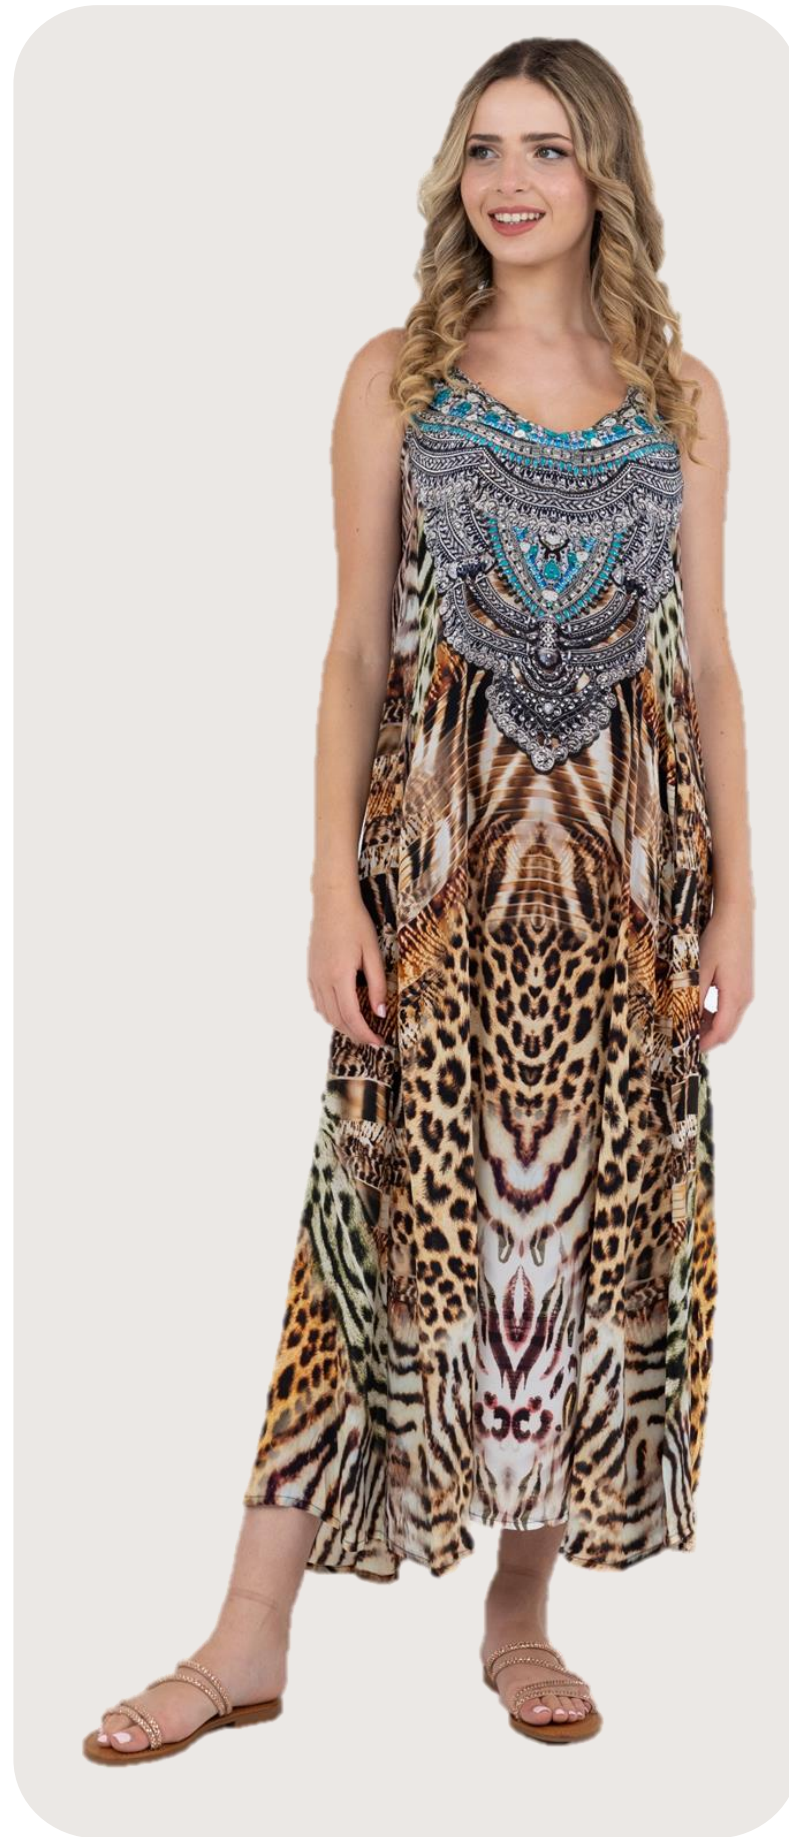

ALLISON

CRUISE COLLECTION 2026

BALLOON TOP COLOR: 2504296 BT  
PANT : 250 COLOR : 121 NUDE

DRESS : 2630  
COLOR: 2504296 B

DRESS : 2631  
COLOR: 2504296 B

DRESS : T-BACK COLOR: 2504296B  
LONG TUNICK : 1914

DRESS : T-BACK  
COLOR: 2504296 B

DRESS : 2631  
LONG TUNICK : COLOR: 2504296 B

DRESS : T-BACK COLOR:D 1027 A

LONG TUNICK : 1914  
COLOR: D 1027 A

DRESS : 2630 COLOR D 1027 A:

TOP : 2629 COLOR: D 1027 A  
PANT: 1163 COLOR: D 1027 A

SHORT TUNICK 2351  
COLOR : D 1027 A

LONG TUNICK 1914  
COLOR : D 1027 A

TOP : BALLOON TOP    COLOR :D 941 A  
PANT: 1981            COLOR : D 941 A

TOP : 1413            COLOR :D 941 A  
PANT : 1981        COLOR D 941 A

DRESS : 2630 COLOR: V 34 B

DRESS : 2631 COLOR: V 34 B

DRESS : 2633 COLOR : SM 1209 A

TOP : 2629 COLOR SM 1209 A  
PANT: 2632 COLOR SM 1209 A

DRES : 2535 COLOR: SM 1209 A